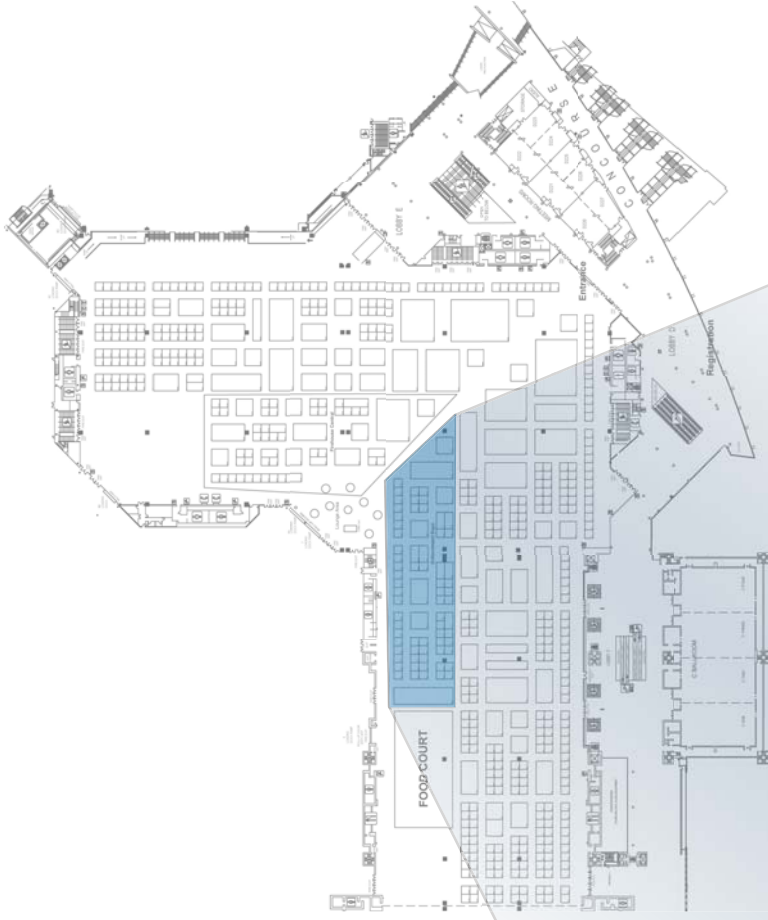

ENFORCEMENT EXPO

On the job solutions for
law enforcement

September 29 – October 1, 2010
Dallas Convention Center -- Dallas, TX

Co-Located With:

1649 1648	1646 1645	1641	1640 1639 1638 1637 1636	1634 1633 1628	1626 1622	1621 1620
1549 1548	1546 1545	1543 1542 1541 1540 1539				
1449 1448	1446 1445	1443 1442 1441 1440 1439	1436	1432	1425	1421 1421
1349 1348	1346 1345	1343 1342	1340 1339 1338 1337 1336	1334 1333 1332 1331 1330	1326 1324	1221
1249 1248	1246 1245	1243 1242	1240 1239 1238 1236	1234 1233 1232 1231 1230	1226 1225 1224	1218